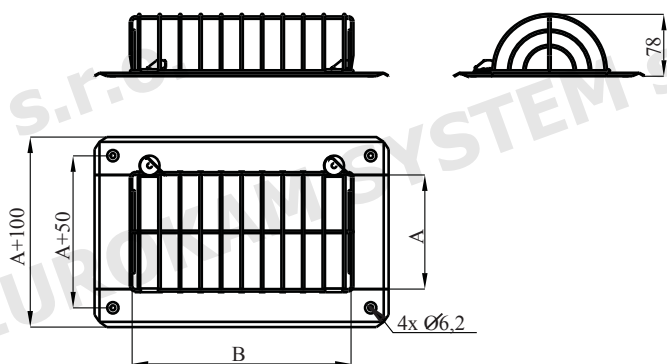

OBRÁZEK

POPIS

Odklápěcí kominový kryt je estetické a zároveň ochranné zakončení kominového průduchu. Instaluje v individuálních rozměrech podle potřeb konkrétního klienta a podle zadaných rozměrů kominu.

POUŽITÍ

- zabezpečení kominových otvorů proti hnízdění ptáků.

ROZMĚRY

| KK AxB - CH | |
|-------------|-----|
| A | B |
| 140 | 270 |
| 140 | 350 |
| 200 | 200 |
| 270 | 270 |

OZNAČENÍ / KÓD PRODUKTU

MATERIÁLY

KK **A x B** - **CH**
materiál
rozměr otvoru kominu
odklápěcí kominový kryt

| | | | | |
|----------|----|----|----|--------------------------------|
| Použití | W | W | W | W - větračí potrubí |
| | S | - | - | S - odvod spalin |
| | - | OC | - | D - odvod kouře |
| Materiál | CH | - | - | CH - chromniklový plech 1.4301 |
| | - | - | - | OC - pozinkový plech |
| | - | - | MI | MI - měděný plech |